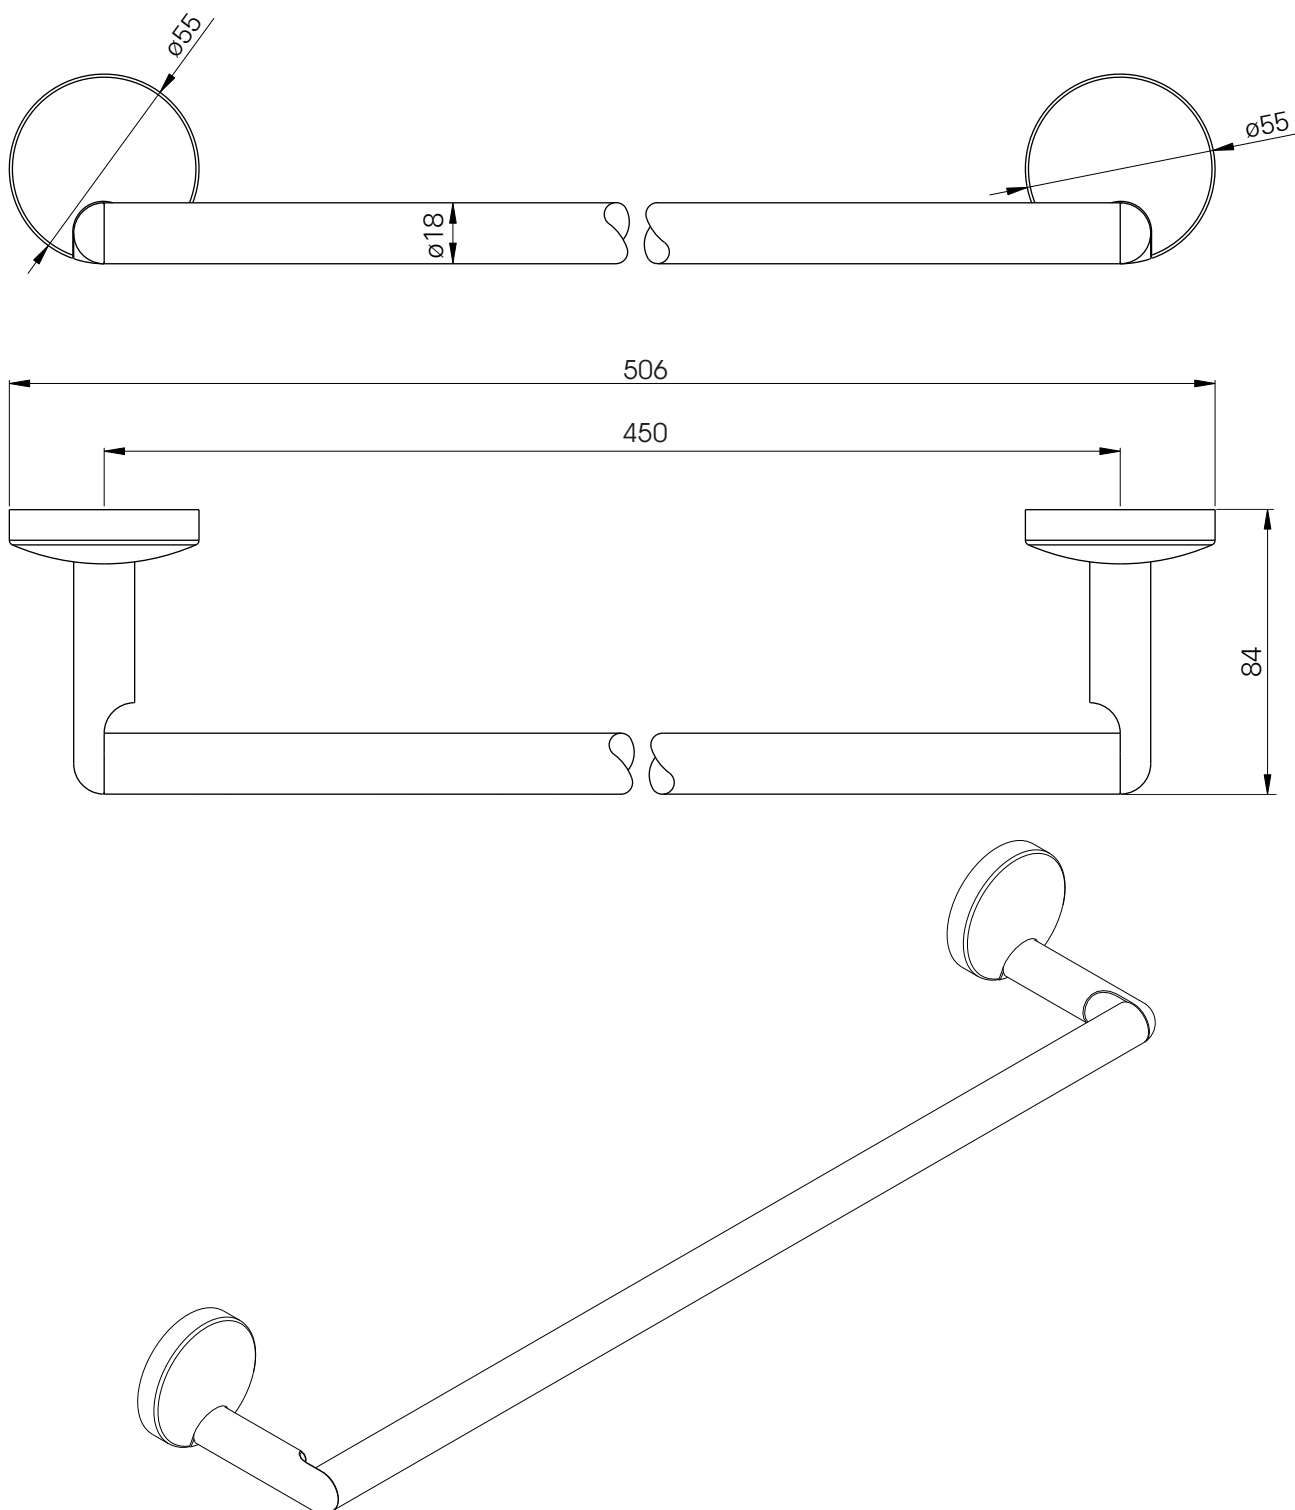

série: luxe

descrição: toalheiro 45cm

sanindusa®

código: 4150711

revisão: 01

Os produtos apresentados seguem especificações técnicas internas da SANINDUSA.

As dimensões são meramente indicativas.

Reservamos o direito de fazer alterações técnicas que permitam melhorar a funcionalidade dos nossos produtos, sem aviso prévio.

The presented products follow technical specifications from SANINDUSA.

The dimensions of the pieces are merely a reference.

We reserve the right to introduce technical improvements in our products without previous advice.