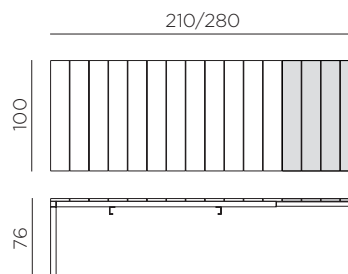

RIO 210 EXTENSIBLE

design Raffaello Galiotto

Ref. 482

	49	peso prodotto in kg / weight of product in kg
	1 0,315 m ³	imballo cartonato - pz e volume in m ³ carton packing - pcs and volume in cbm
	15 pz	pz su pallet / pcs on pallet

IT Tavolo allungabile. Piano Durel Top in polipropilene trattato anti-UV, colorato in massa. Gambe in alluminio verniciato. Finitura opaca. Piedini regolabili. 210 - 280 x 100 x 76h cm.

EN Extendable table. Durel Top in polypropylene with UV additives and uniformly coloured. Legs in coated aluminum. Matt finish. Adjustable feet. 210 - 280 x 100 x 76h cm.

FR Table extensible. Plateau Durel Top en polypropylène traité anti-UV et coloré dans la masse. Le pieds sont en aluminium vernis. Effet mat Vérins de réglages. 210 - 280 x 100 x 76h cm.

DE Verlängerbarer Tisch. Durel Top Tischplatte aus UV-beständigem Polypropylen, voll durchgefärbt. Beine aus epoxiertem Aluminium. Matt-Effekt. Mit Höhenausgleich. 210 - 280 x 100 x 76h cm.

ES Mesa extensible. Tablero Durel Top en polipropileno tratado anti UV y teñido en masa. Patas en aluminio pintadas. Efecto satinado. Tacos Regulares. 210 - 280 x 100 x 76h cm.

PT Mesa extensível. Tampo Durel Top em polipropileno com tratamento anti-UV colorido na totalidade. Pernas em alumínio pintado. Acabamento fosco. Com pes reguláveis. 210 - 280 x 100 x 76h cm.