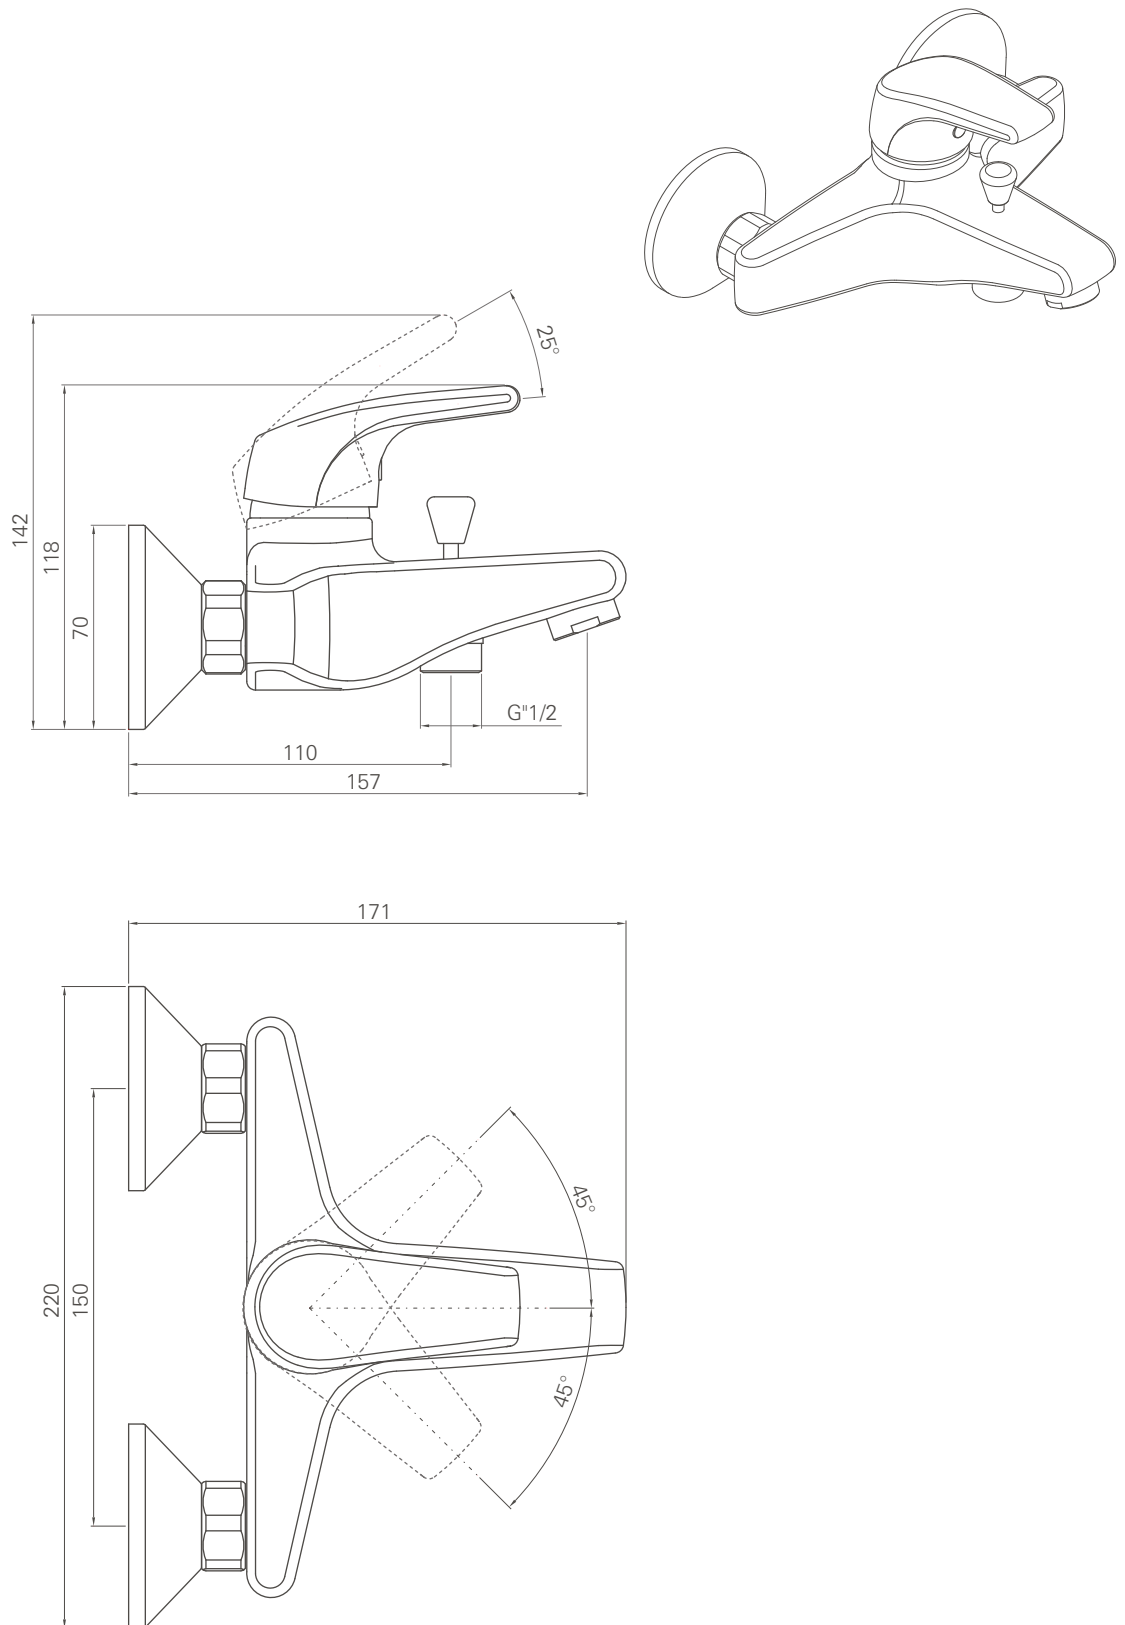

Série: Easy

descrição: misturadora de banheira

sanindusa®

código: 5360801

revisão: 01

Os produtos apresentados seguem especificações técnicas internas da SANINDUSA.

As dimensões são meramente indicativas.

Reservamos o direito de fazer alterações técnicas que permitam melhorar a funcionalidade dos nossos produtos, sem aviso prévio.

The presented products follow technical specifications from SANINDUSA.

The dimensions of the pieces are merely a reference.

We reserve the right to introduce technical improvements in our products without previous advice.

13	Conj. Esp / Exc 1/2x3/4 H57 esp diam 70x25
12	Sede 24x14,5 M18x1,5 Esq.
11	Porca CH30 3/4 H15 Cromo
10	Distribuidor 20/19 cr p/ série Rimini e económica
9	Aereador D24x1 Rompe Aguas RG
8	Pomolo Distribuidor Easy Pomolo
7	Leva Zamac Easy L254K Cromata
6	Perno Umbrako Cónico 5x8 mm Inox
5	Tampa Índice AG.6 Bicolor
4	Cobre Cartucho F37x1.5 Cromo
3	Porca M37x1.5 Latão
2	Cartucho Monocomando GMDA Diam. 35 Aberto
1	Peça Fundição Banheira EASY Cromada