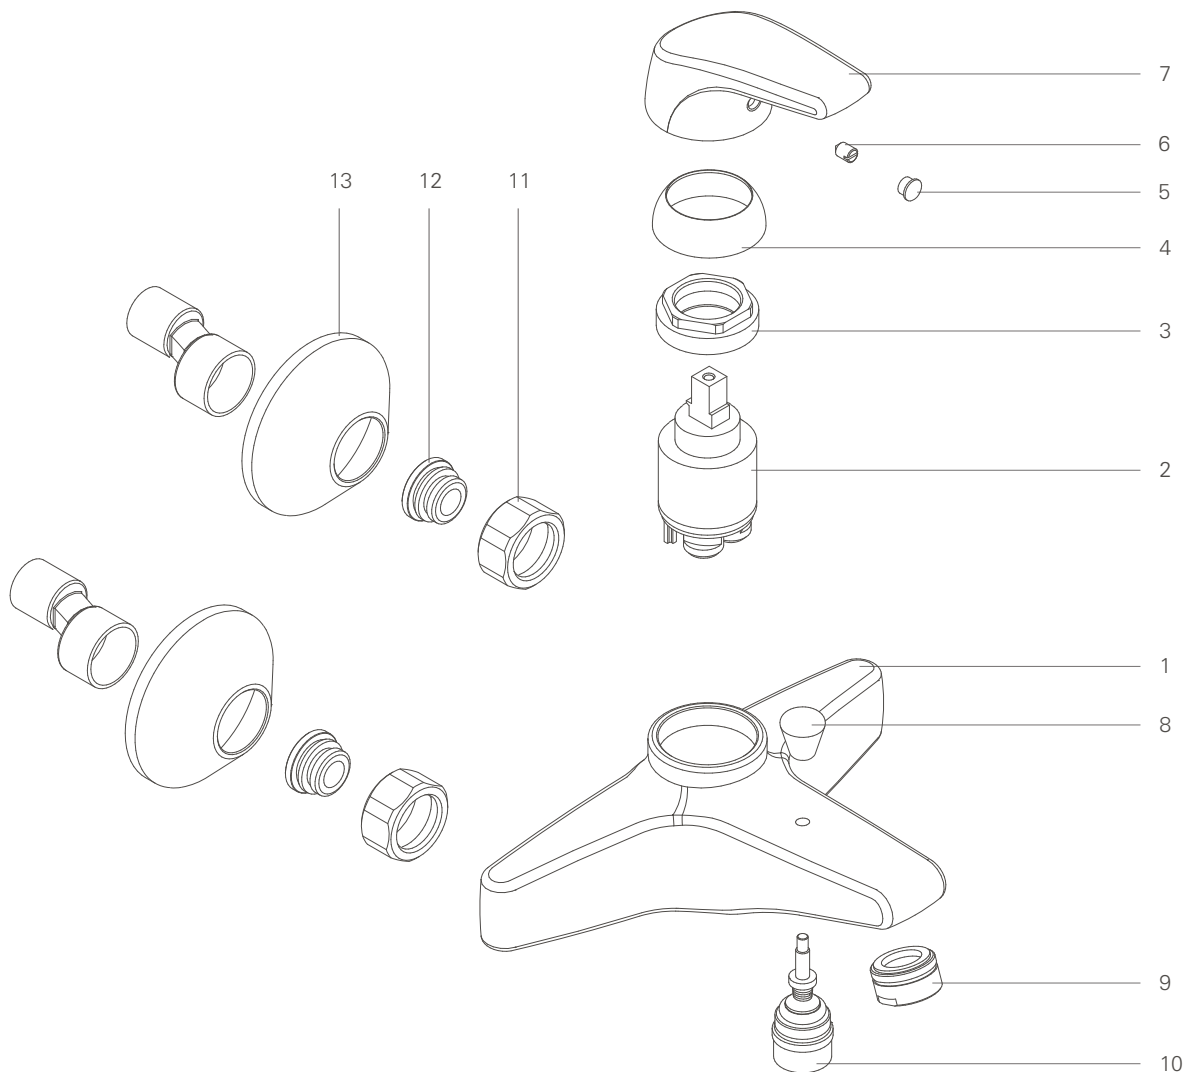

Série: Easy

descrição: misturadora de banheira

sanindusa®

código: 5360801

revisão: 01

Os produtos apresentados seguem especificações técnicas internas da SANINDUSA.

As dimensões são meramente indicativas.

Reservamos o direito de fazer alterações técnicas que permitam melhorar a funcionalidade dos nossos produtos, sem aviso prévio.

The presented products follow technical specifications from SANINDUSA.

The dimensions of the pieces are merely a reference.

We reserve the right to introduce technical improvements in our products without previous advice.

13	Conj. Esp / Exc 1/2x3/4 H57 esp diam 70x25
12	Sede 24x14,5 M18x1,5 Esq.
11	Porca CH30 3/4 H15 Cromo
10	Distribuidor 20/19 cr p/ série Rimini e económica
9	Aereador D24x1 Rompe Aguas RG
8	Pomolo Distribuidor Easy Pomolo
7	Leva Zamac Easy L254K Cromata
6	Perno Umbrako Cónico 5x8 mm Inox
5	Tampa Índice AG.6 Bicolor
4	Cobre Cartucho F37x1.5 Cromo
3	Porca M37x1.5 Latão
2	Cartucho Monocomando GMDA Diam. 35 Aberto
1	Peça Fundição Banheira EASY Cromada