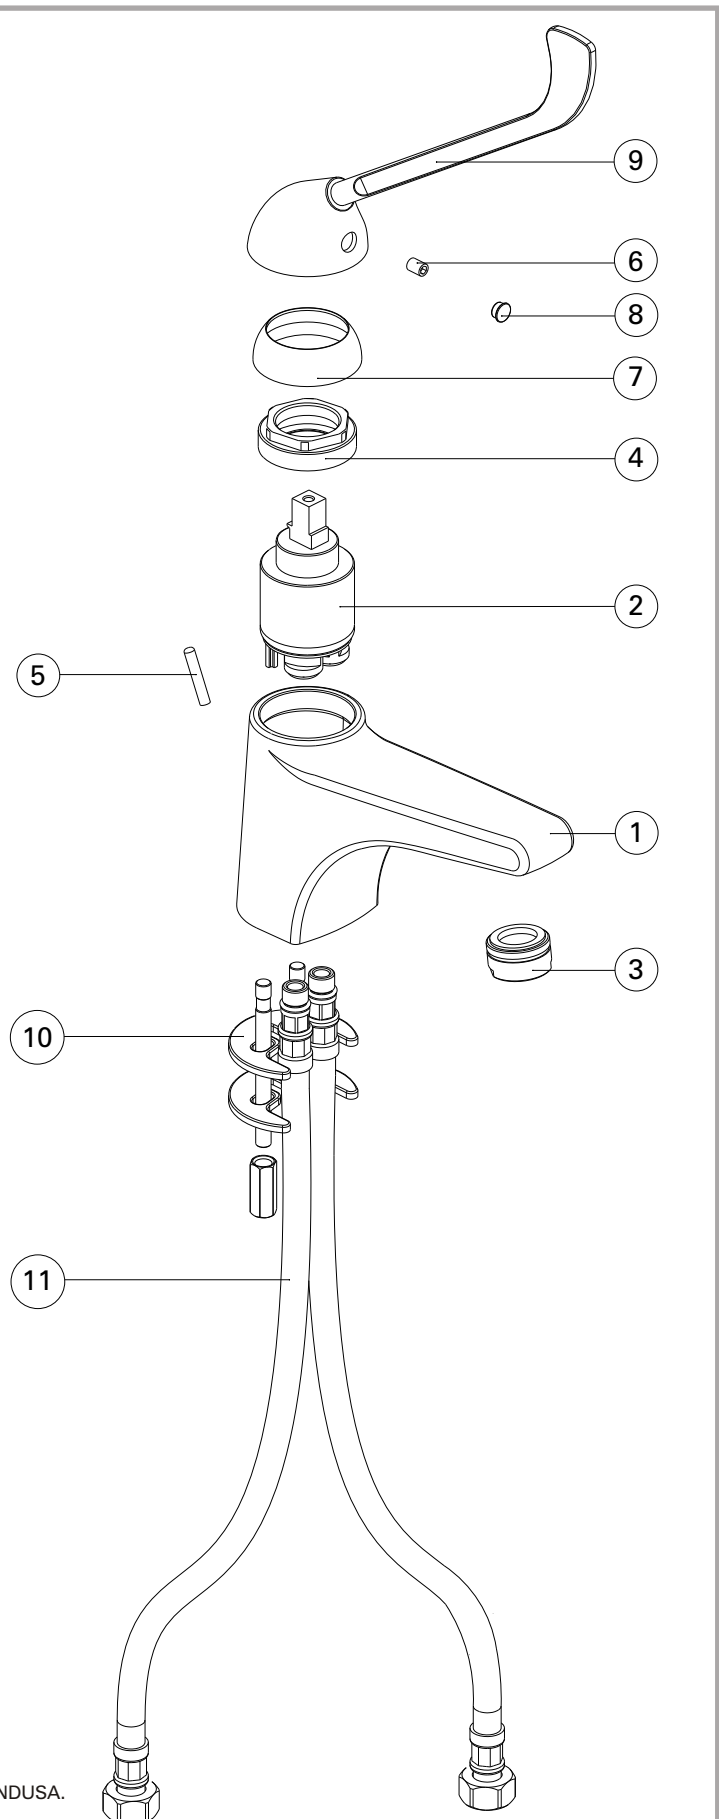

Os produtos apresentados seguem especificações técnicas internas da SANINDUSA.

As dimensões são meramente indicativas.

Reservamos o direito de fazer alterações técnicas que permitam melhorar a funcionalidade dos nossos produtos, sem aviso prévio.

The presented products follow technical specifications from SANINDUSA.

The dimensions of the pieces are merely a reference.

We reserve the right to introduce technical improvements in our products without previous advice.

11	Flexível malh Inox M10x1-3/8
10	Fixação K2AN3834
9	Leva Cliniche Zamac Cromata
8	Tampa Índice AG.6 Bicolor
7	Cobre Cartucho F37x1.5 Cromo
6	Perno Umbrako Cónico 5x8 mm Inox
5	Perno corrente P/ lavatório e bidé s/ VDA
4	Porca M37x1.5 latão
3	Aerador D24x1 Rompe Águas RG
2	Cartucho Monocomando GMDA Diam. 35 Aberto
1	Peça Lavatório EASY Grande Cromado
n.º	Descrição