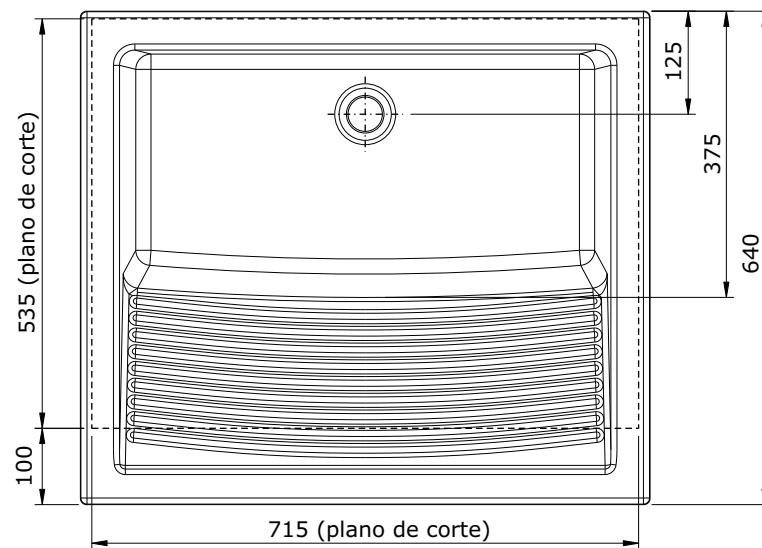

série: Riba

descrição: Lava roupa 75

sanindusa[®]

código: 108630

revisão: 05

Os produtos apresentados seguem especificações técnicas internas da SANINDUSA.

As dimensões são meramente indicativas.

Reservamos o direito de fazer alterações técnicas que permitam melhorar a funcionalidade dos nossos produtos, sem aviso prévio.

The presented products follow technical specifications from SANINDUSA.

The dimensions of the pieces are merely a reference.

We reserve the right to introduce technical improvements in our products without previous advice.