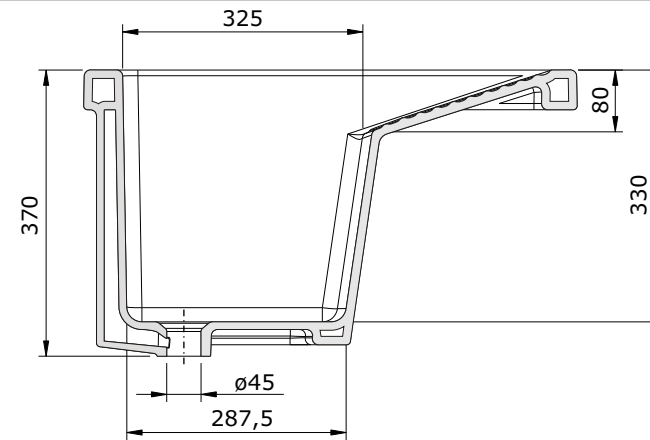

série: Riba

descrição: Lava roupa 75

sanindusa[®]

código: 108630

revisão: 05

Os produtos apresentados seguem especificações técnicas internas da SANINDUSA.

As dimensões são meramente indicativas.

Reservamos o direito de fazer alterações técnicas que permitam melhorar a funcionalidade dos nossos produtos, sem aviso prévio.

The presented products follow technical specifications from SANINDUSA.

The dimensions of the pieces are merely a reference.

We reserve the right to introduce technical improvements in our products without previous advice.