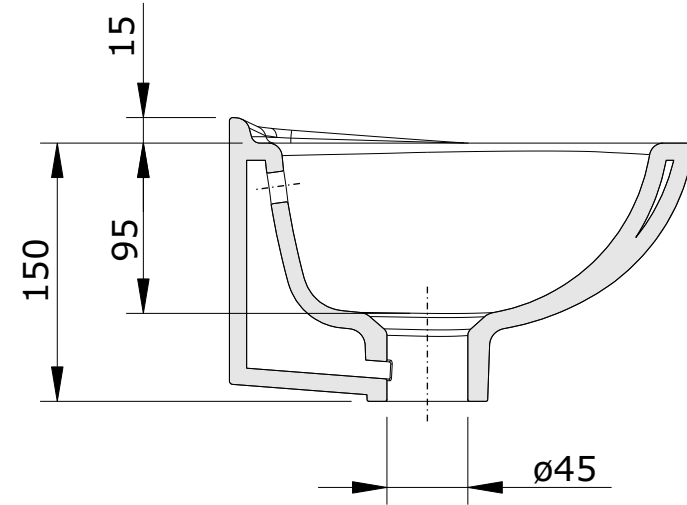

série: Mira

descrição: lavatório

sanindusa®

código: 108310

revisão: 02

Os produtos apresentados seguem especificações técnicas internas da SANINDUSA.

As dimensões são meramente indicativas.

Reservamos o direito de fazer alterações técnicas que permitam melhorar a funcionalidade dos nossos produtos, sem aviso prévio.

The presented products follow technical specifications from SANINDUSA.

The dimensions of the pieces are merely a reference.

We reserve the right to introduce technical improvements in our products without previous advice.