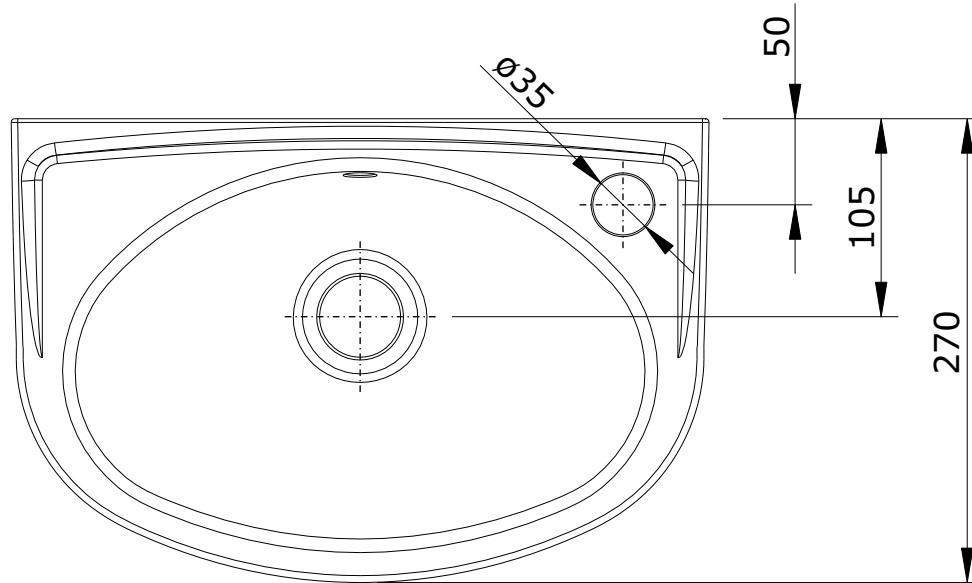

série: Mira

descrição: lavatório

sanindusa®

código: 108310

revisão: 02

Os produtos apresentados seguem especificações técnicas internas da SANINDUSA.

As dimensões são meramente indicativas.

Reservamos o direito de fazer alterações técnicas que permitam melhorar a funcionalidade dos nossos produtos, sem aviso prévio.

The presented products follow technical specifications from SANINDUSA.

The dimensions of the pieces are merely a reference.

We reserve the right to introduce technical improvements in our products without previous advice.