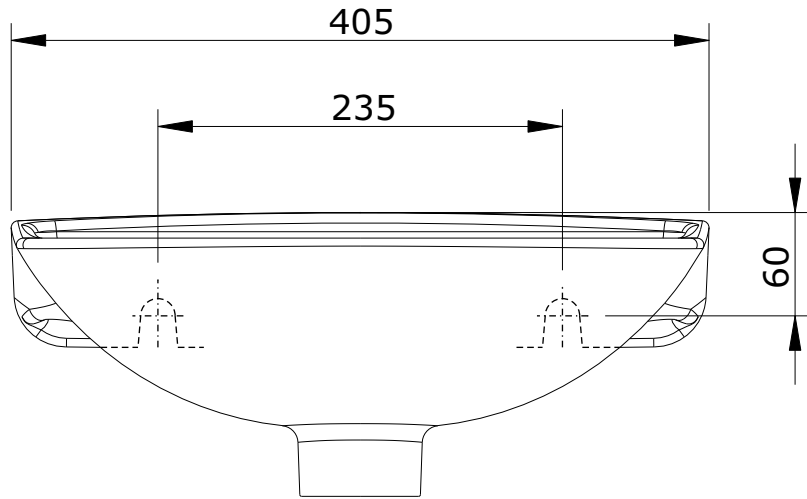

série: Mira

descrição: lavatório

sanindusa®

código: 108310

revisão: 02

Os produtos apresentados seguem especificações técnicas internas da SANINDUSA.

As dimensões são meramente indicativas.

Reservamos o direito de fazer alterações técnicas que permitam melhorar a funcionalidade dos nossos produtos, sem aviso prévio.

The presented products follow technical specifications from SANINDUSA.

The dimensions of the pieces are merely a reference.

We reserve the right to introduce technical improvements in our products without previous advice.